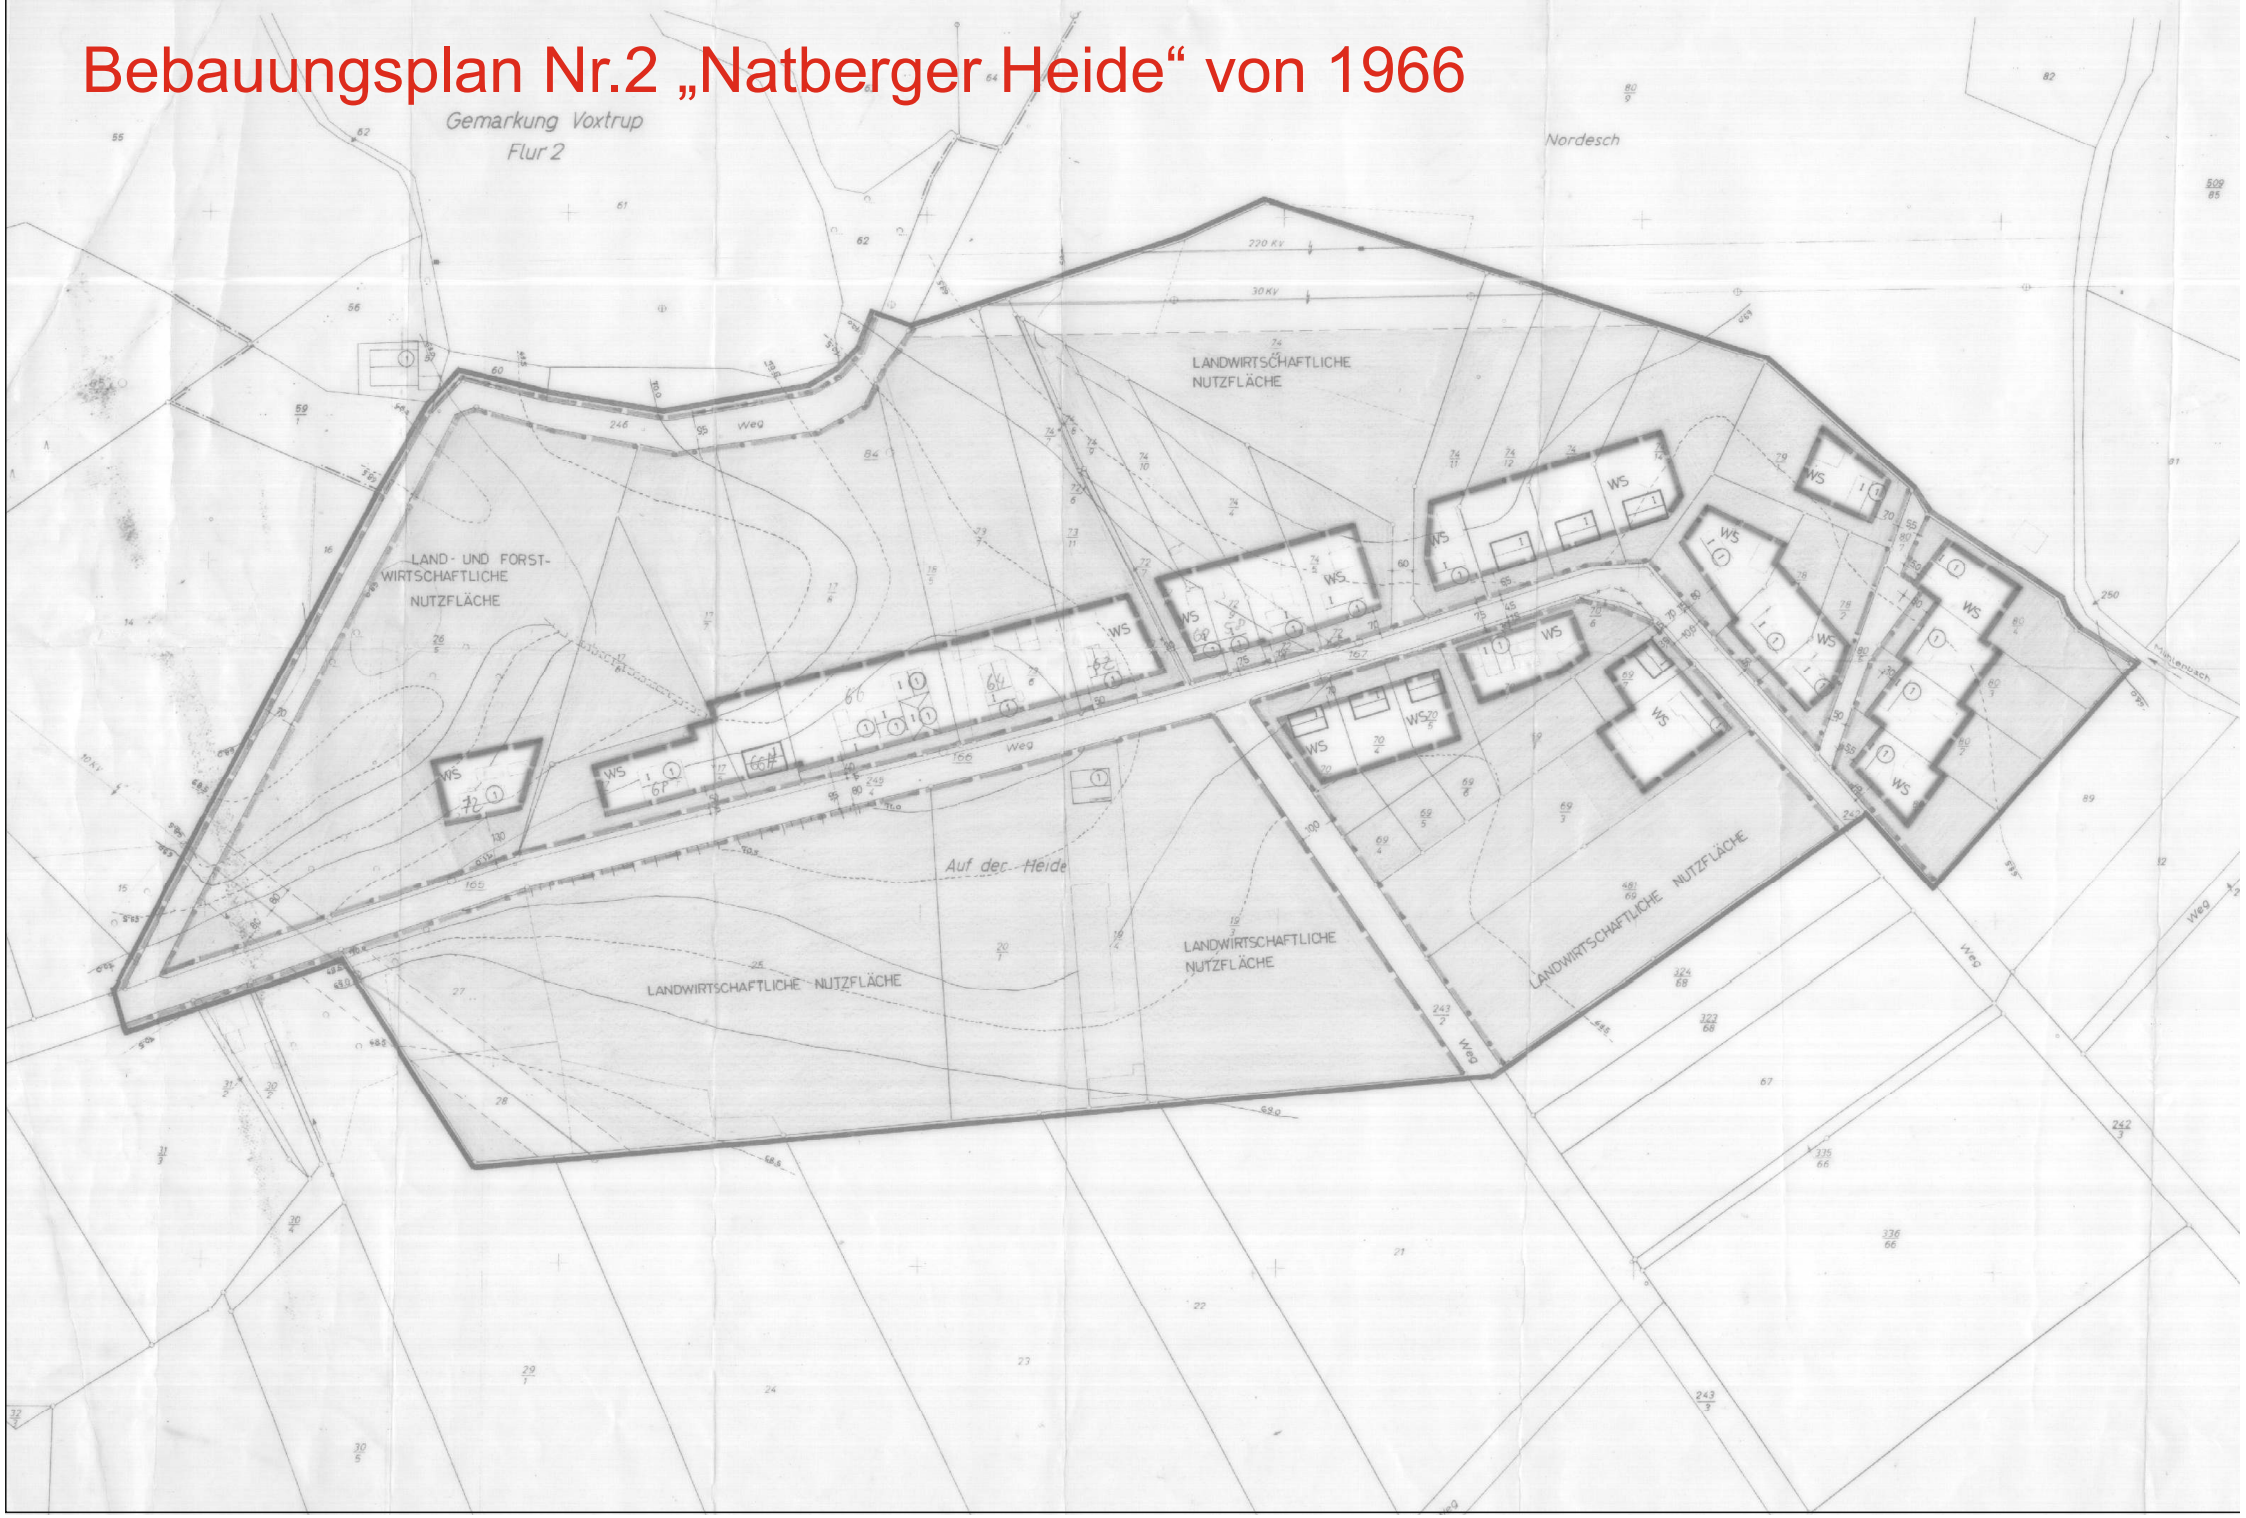

Bebauungsplan Nr.2 „Natberger Heide“ von 1966

Bebauungsvorschlag C (Fraktion Bündnis 90/Die Grünen)

Nordesch

**Bebauungsplan Nr.2 „Natberger Heide“ von 1966
+ Bebauungsvorschlag C (Fraktion Bündnis 90/Die Grünen)**

Entwurf Bebauungsplan Nr. 163 „Natbergen - Auf der Heide“ von 2020

Entwurf Bebauungsplan Nr. 163 „Natbergen - Auf der Heide“ von 2020 + Bebauungsvorschlag C (Fraktion Bündnis 90/Die Grünen)