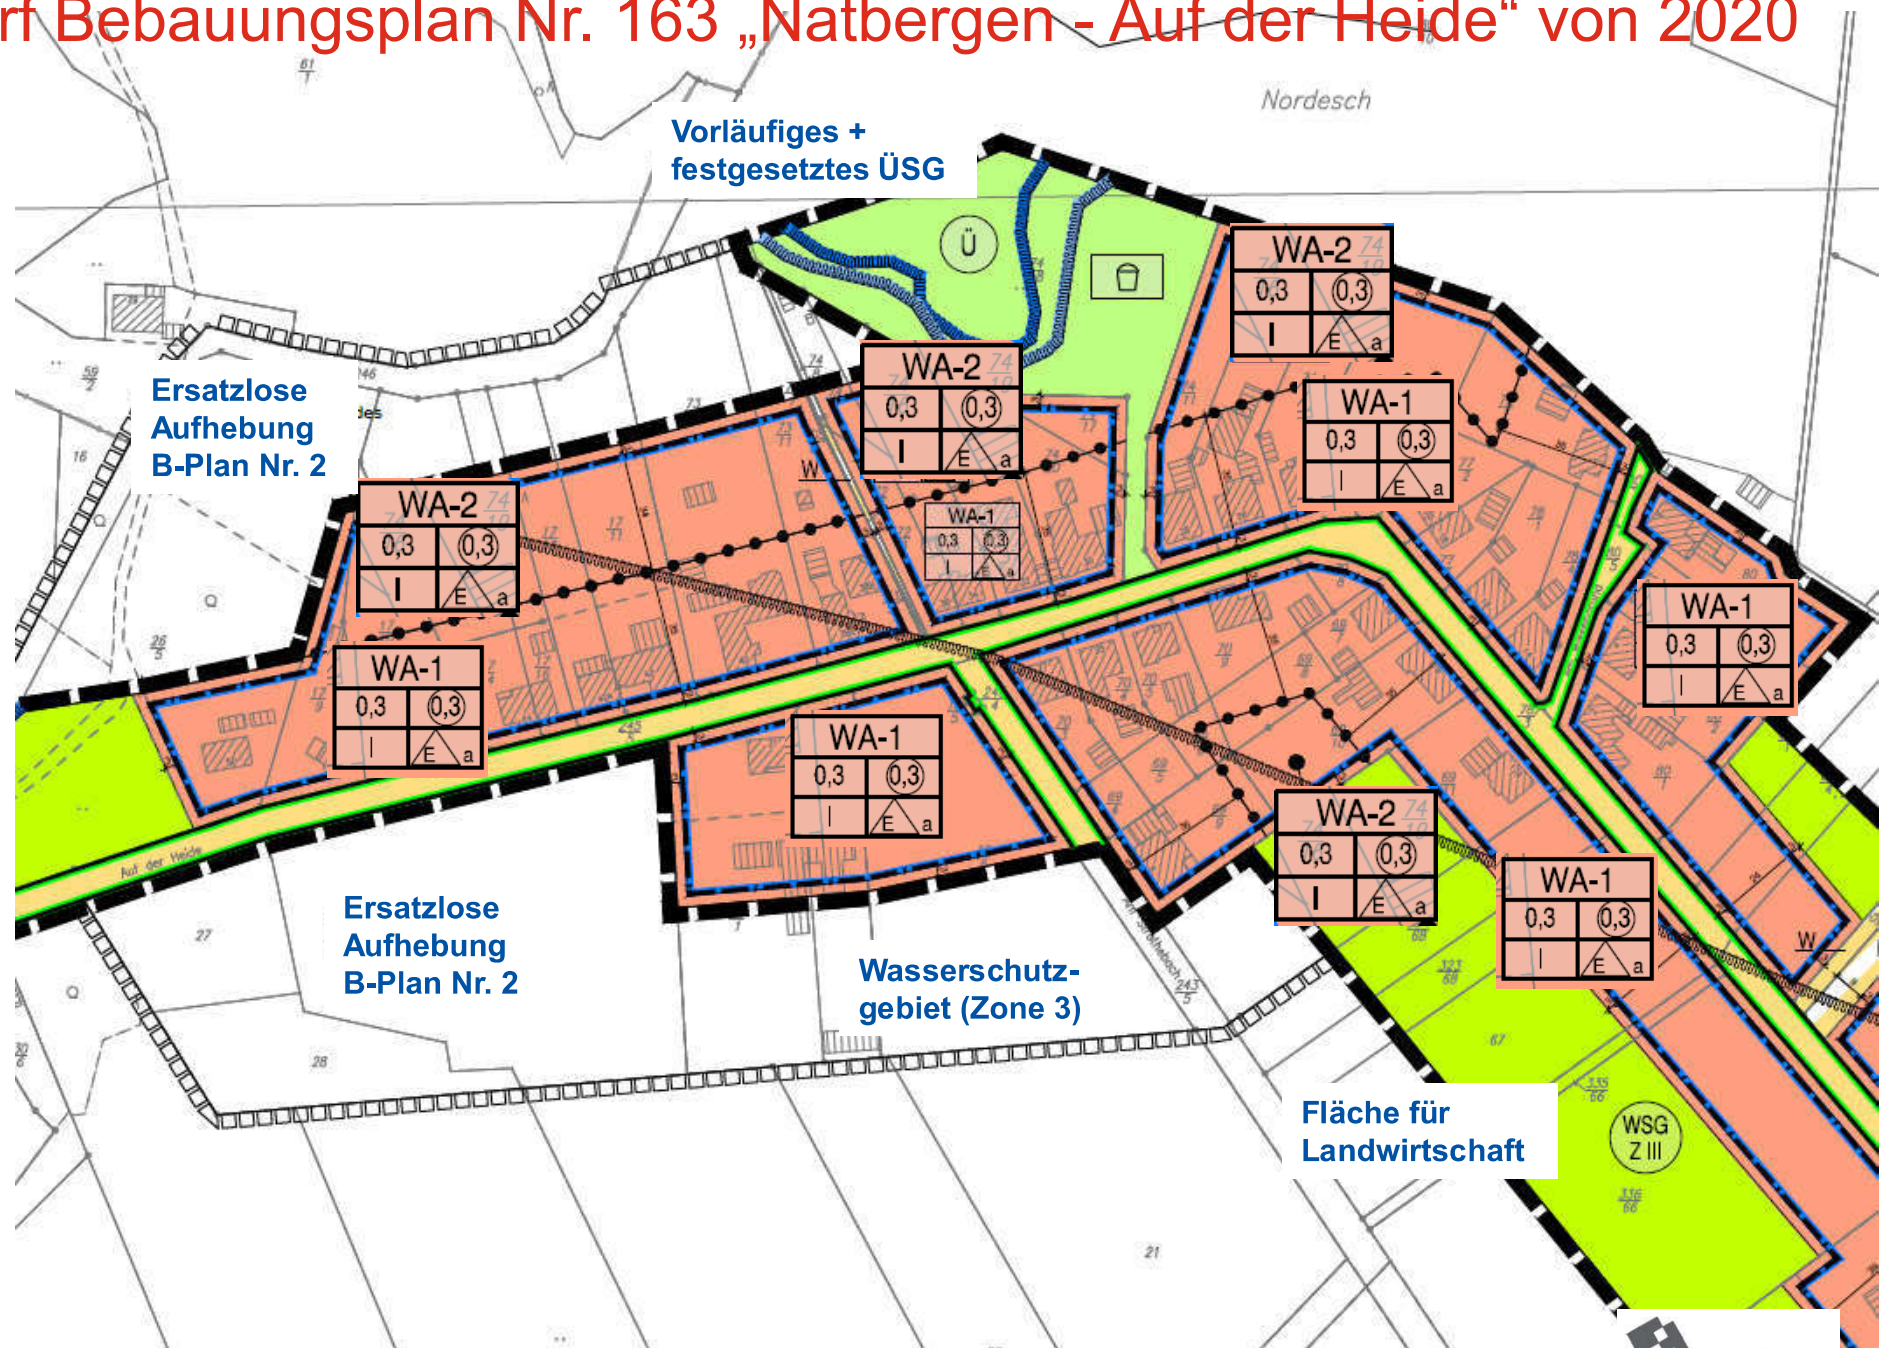

Bebauungsplan Nr.2 „Natberger Heide“ von 1966

Bebauungsvorschlag C (Fraktion Bündnis 90/Die Grünen)

Nordesch

**Bebauungsplan Nr.2 „Natberger Heide“ von 1966
+ Bebauungsvorschlag C (Fraktion Bündnis 90/Die Grünen)**

Entwurf Bebauungsplan Nr. 163 „Natbergen - Auf der Heide“ von 2020

Entwurf Bebauungsplan Nr. 163 „Natbergen - Auf der Heide“ von 2020 + Bebauungsvorschlag C (Fraktion Bündnis 90/Die Grünen)