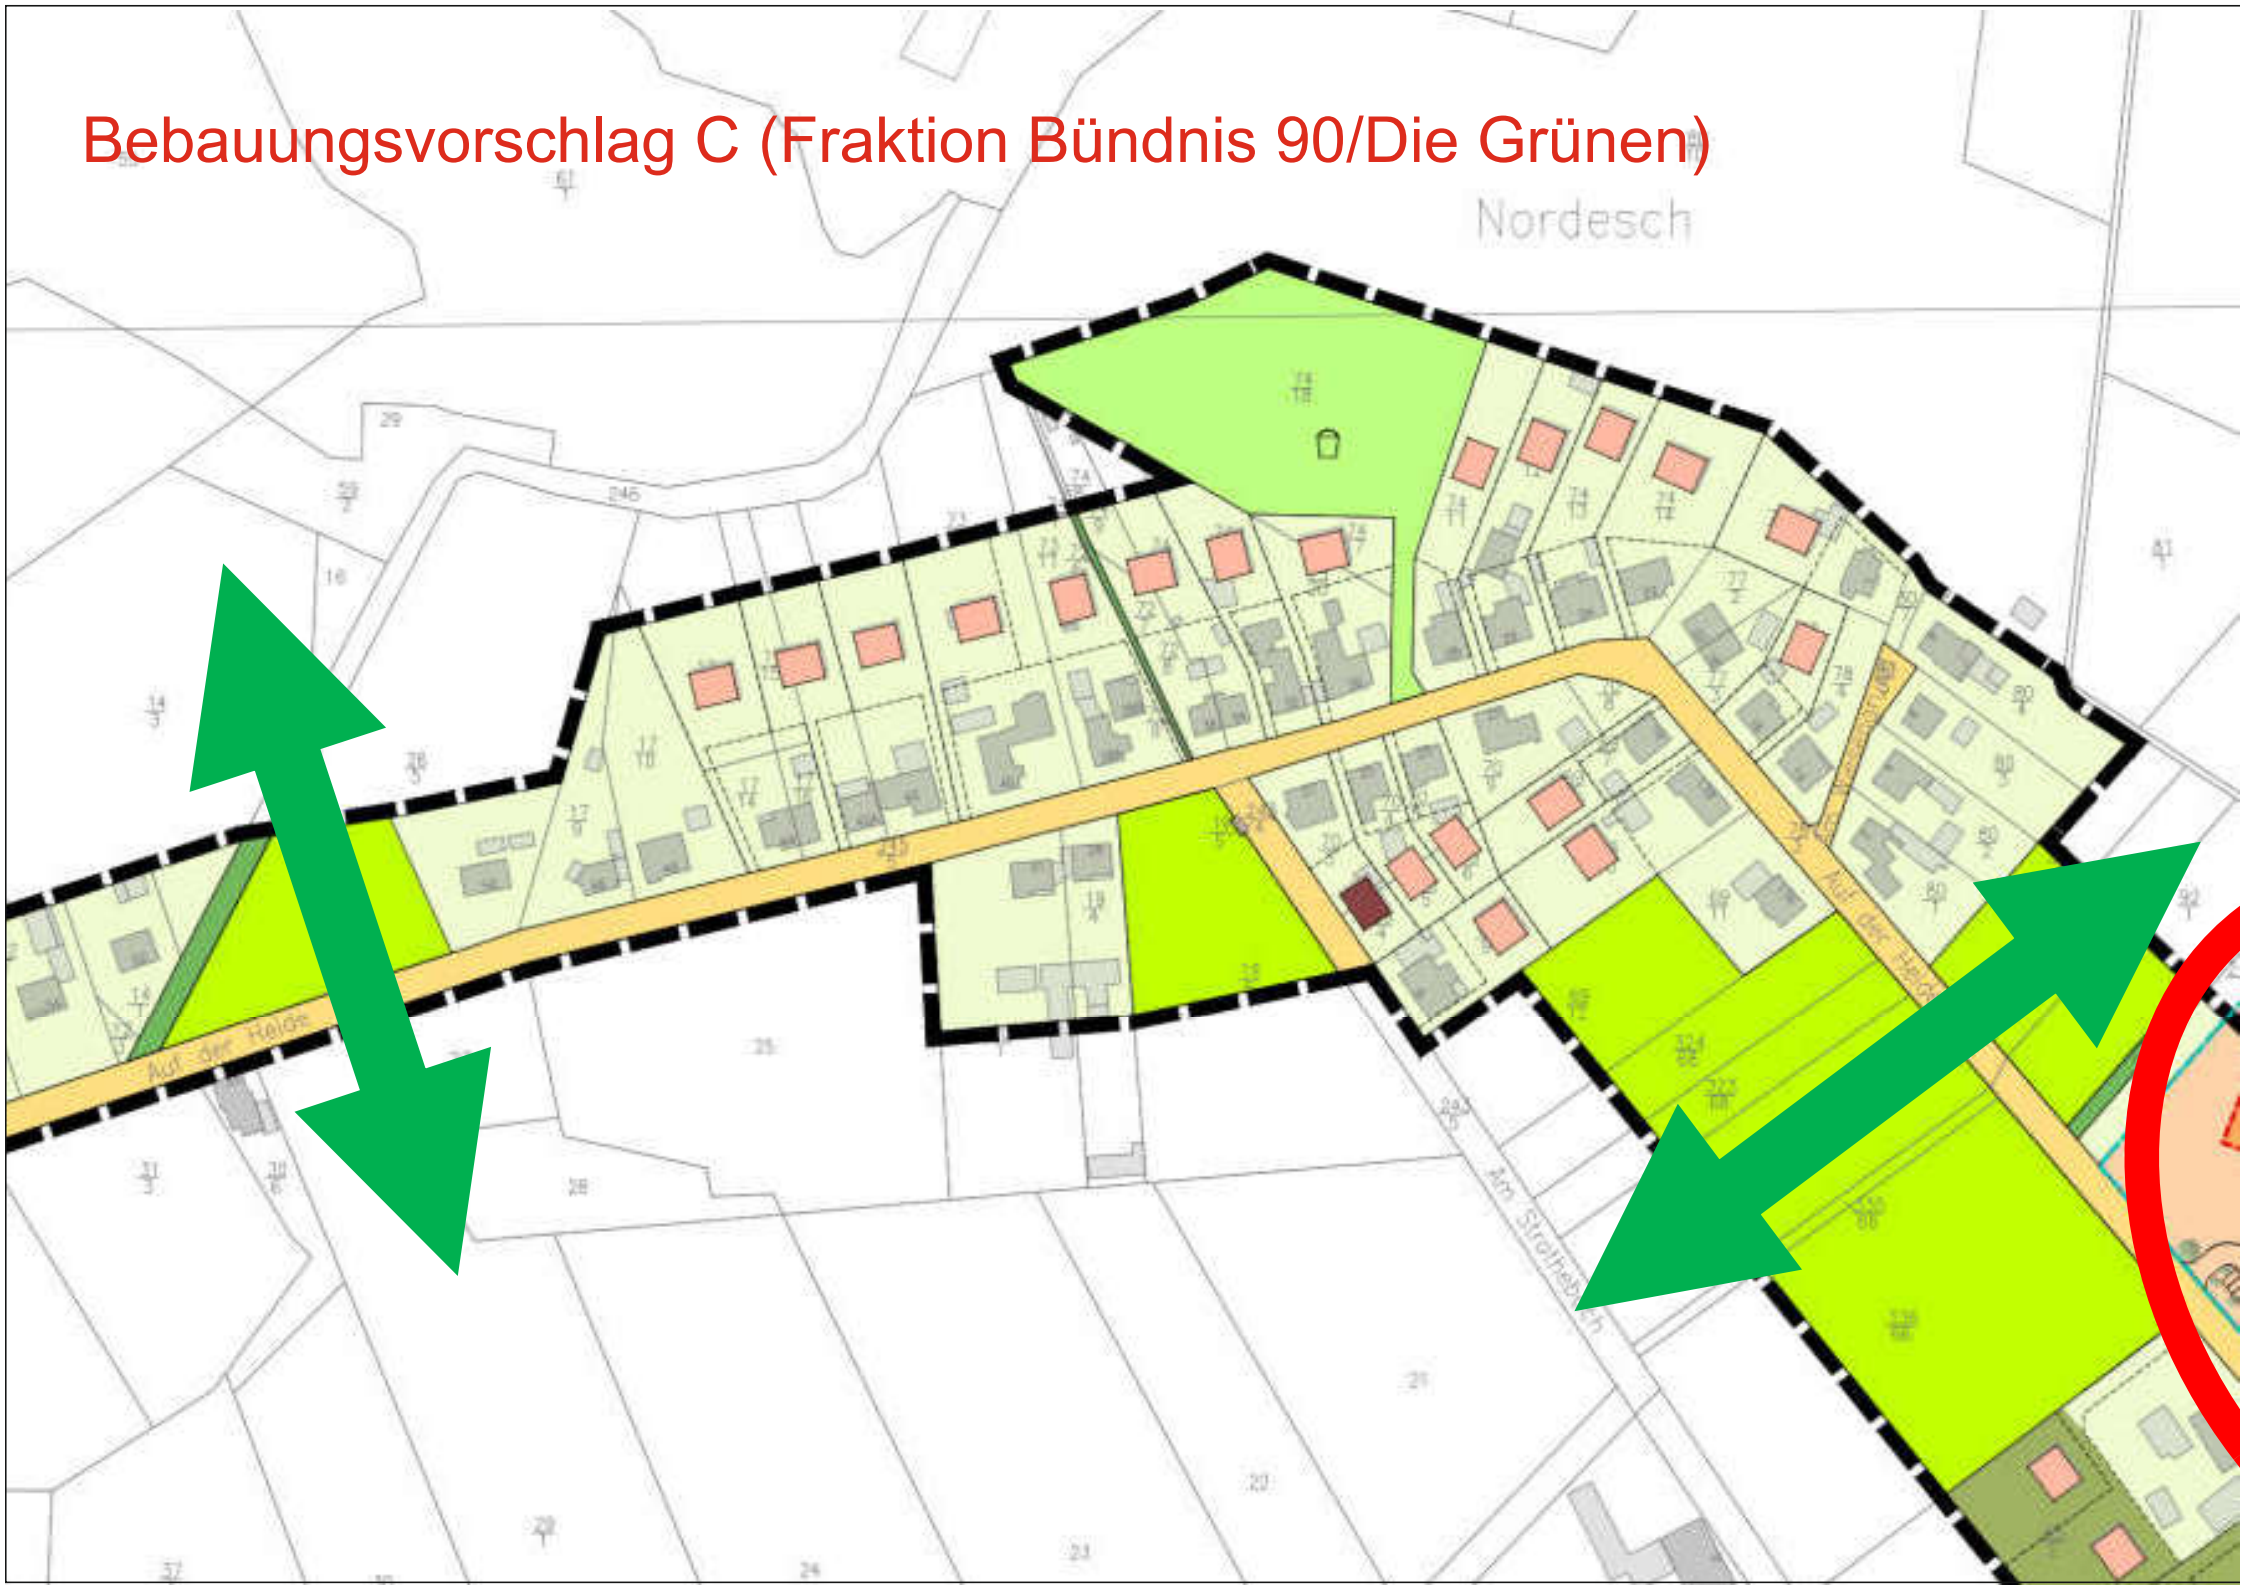

Bebauungsplan Nr.2 „Natberger Heide“ von 1966

Bebauungsvorschlag C (Fraktion Bündnis 90/Die Grünen)

Nordesch

**Bebauungsplan Nr.2 „Natberger Heide“ von 1966
+ Bebauungsvorschlag C (Fraktion Bündnis 90/Die Grünen)**

Entwurf Bebauungsplan Nr. 163 „Natbergen - Auf der Heide“ von 2020

Entwurf Bebauungsplan Nr. 163 „Natbergen - Auf der Heide“ von 2020 + Bebauungsvorschlag C (Fraktion Bündnis 90/Die Grünen)