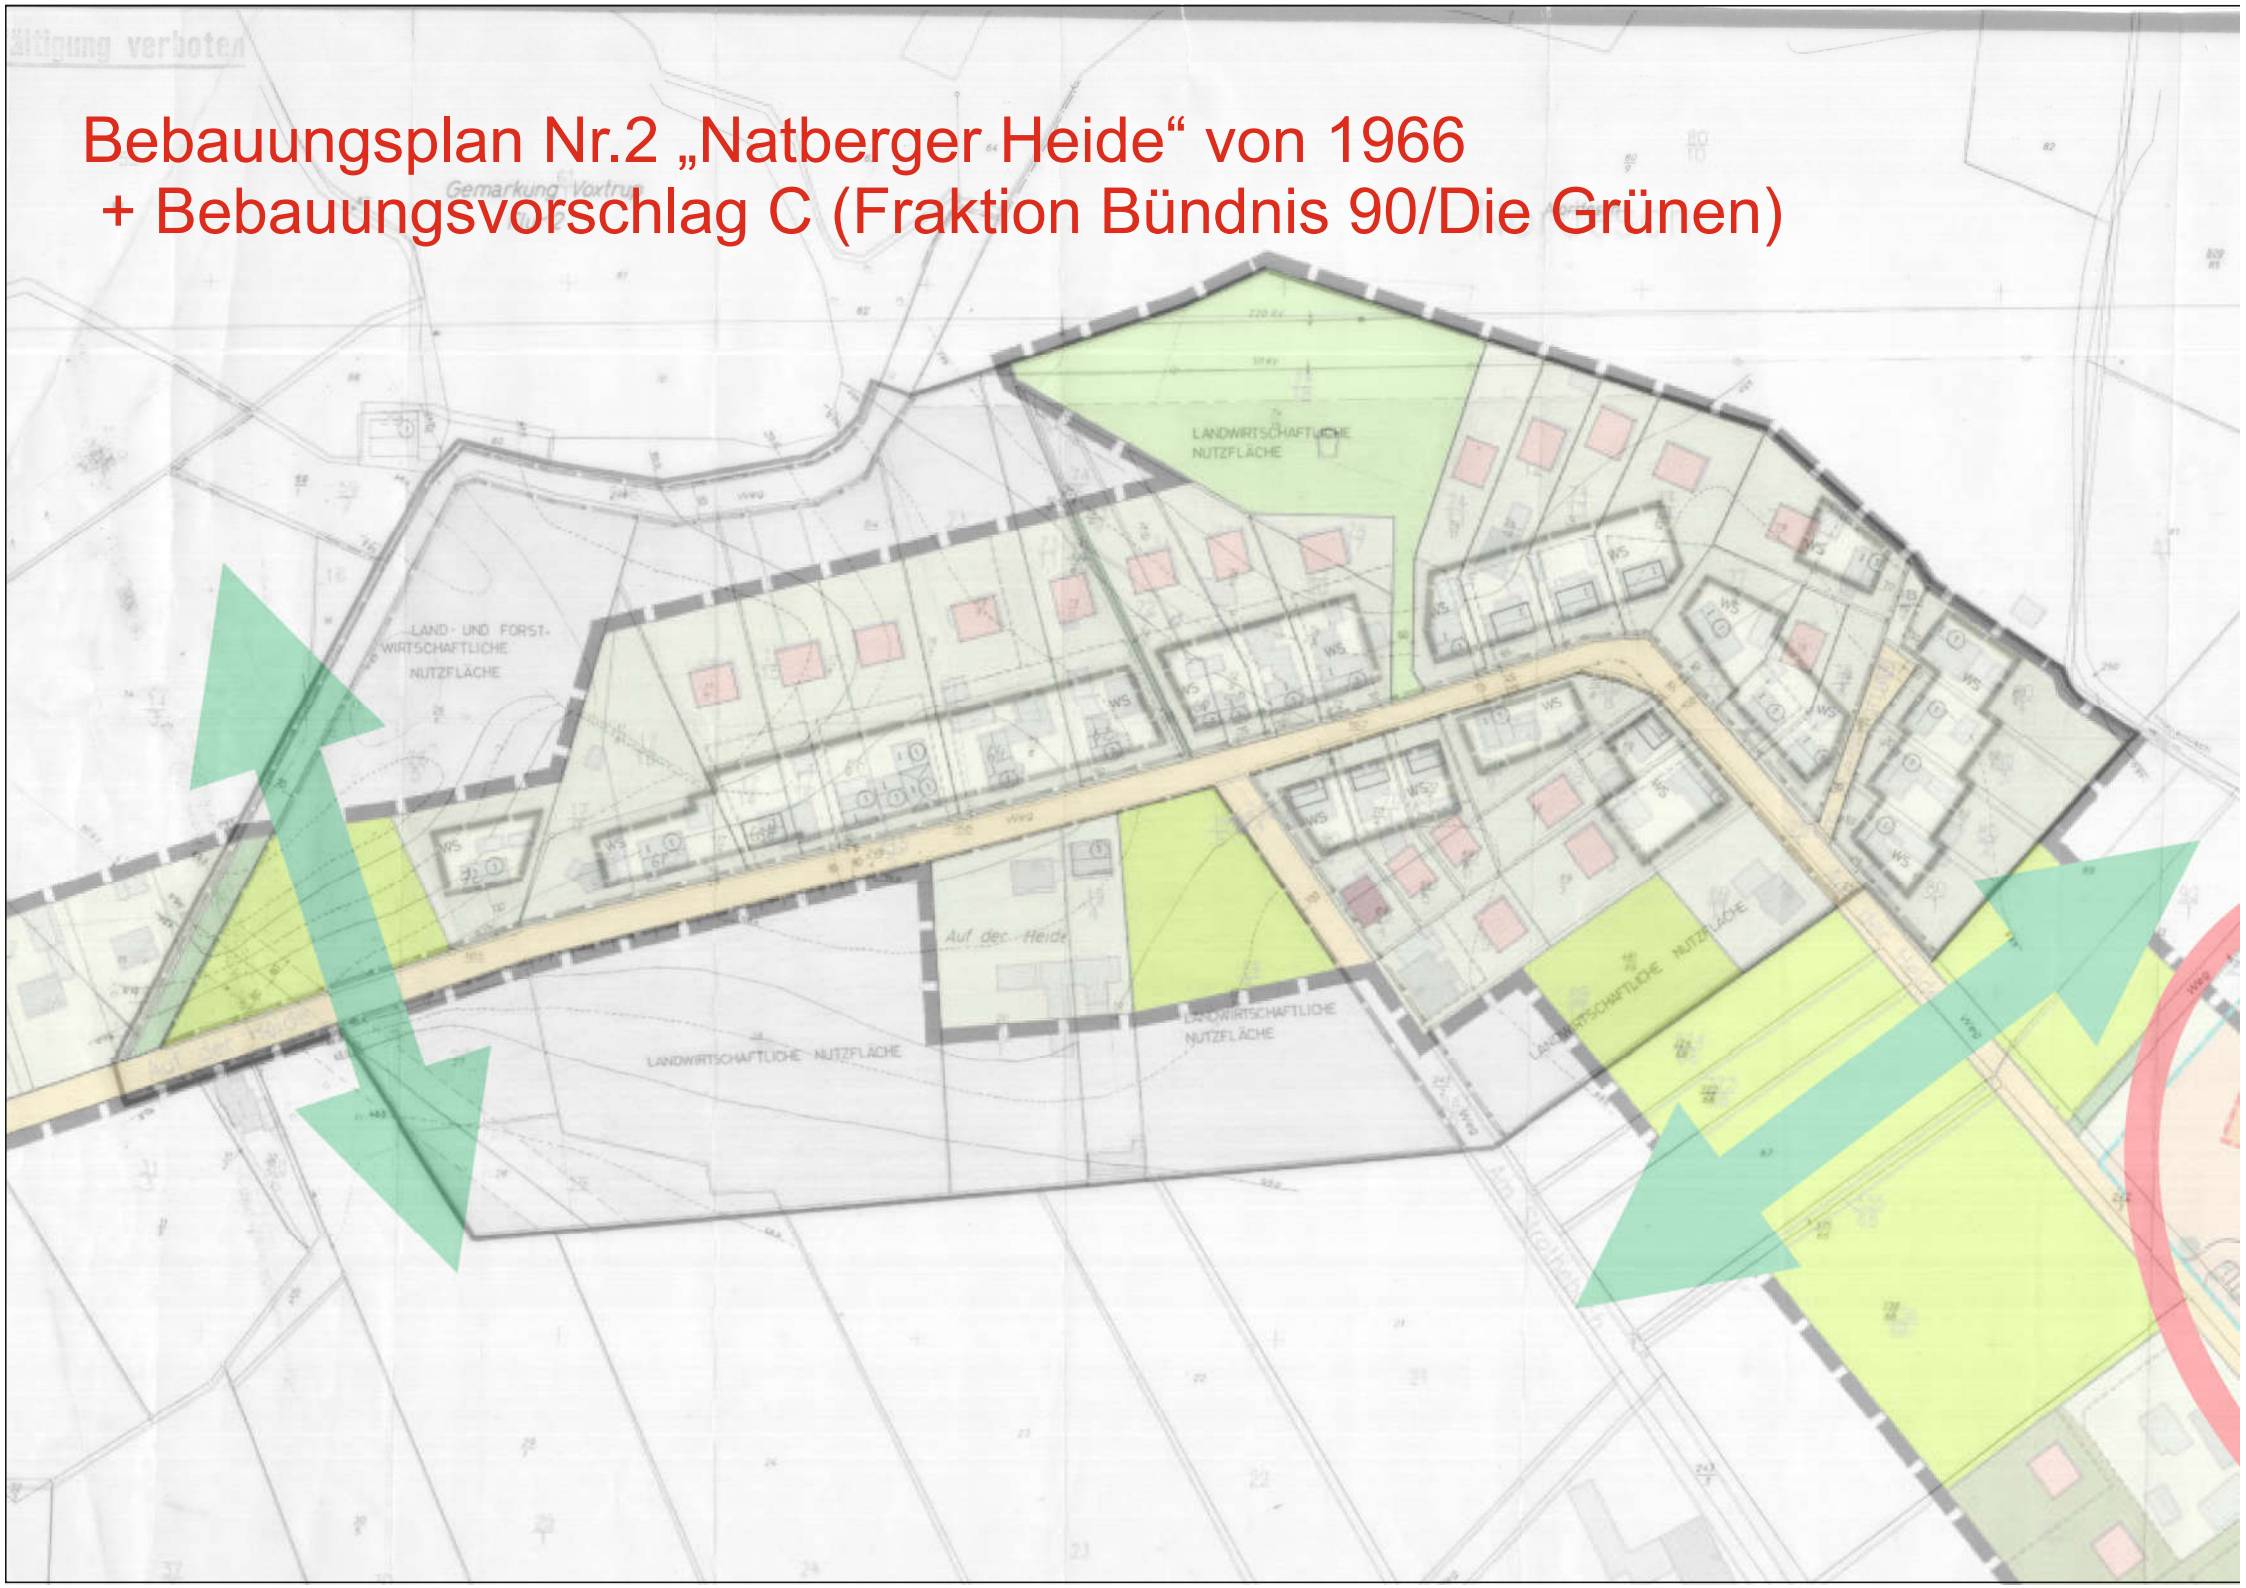

Bebauungsplan Nr.2 „Natberger Heide“ von 1966

Bebauungsvorschlag C (Fraktion Bündnis 90/Die Grünen)

Nordesch

**Bebauungsplan Nr.2 „Natberger Heide“ von 1966
+ Bebauungsvorschlag C (Fraktion Bündnis 90/Die Grünen)**

Entwurf Bebauungsplan Nr. 163 „Natbergen - Auf der Heide“ von 2020

Entwurf Bebauungsplan Nr. 163 „Natbergen - Auf der Heide“ von 2020 + Bebauungsvorschlag C (Fraktion Bündnis 90/Die Grünen)